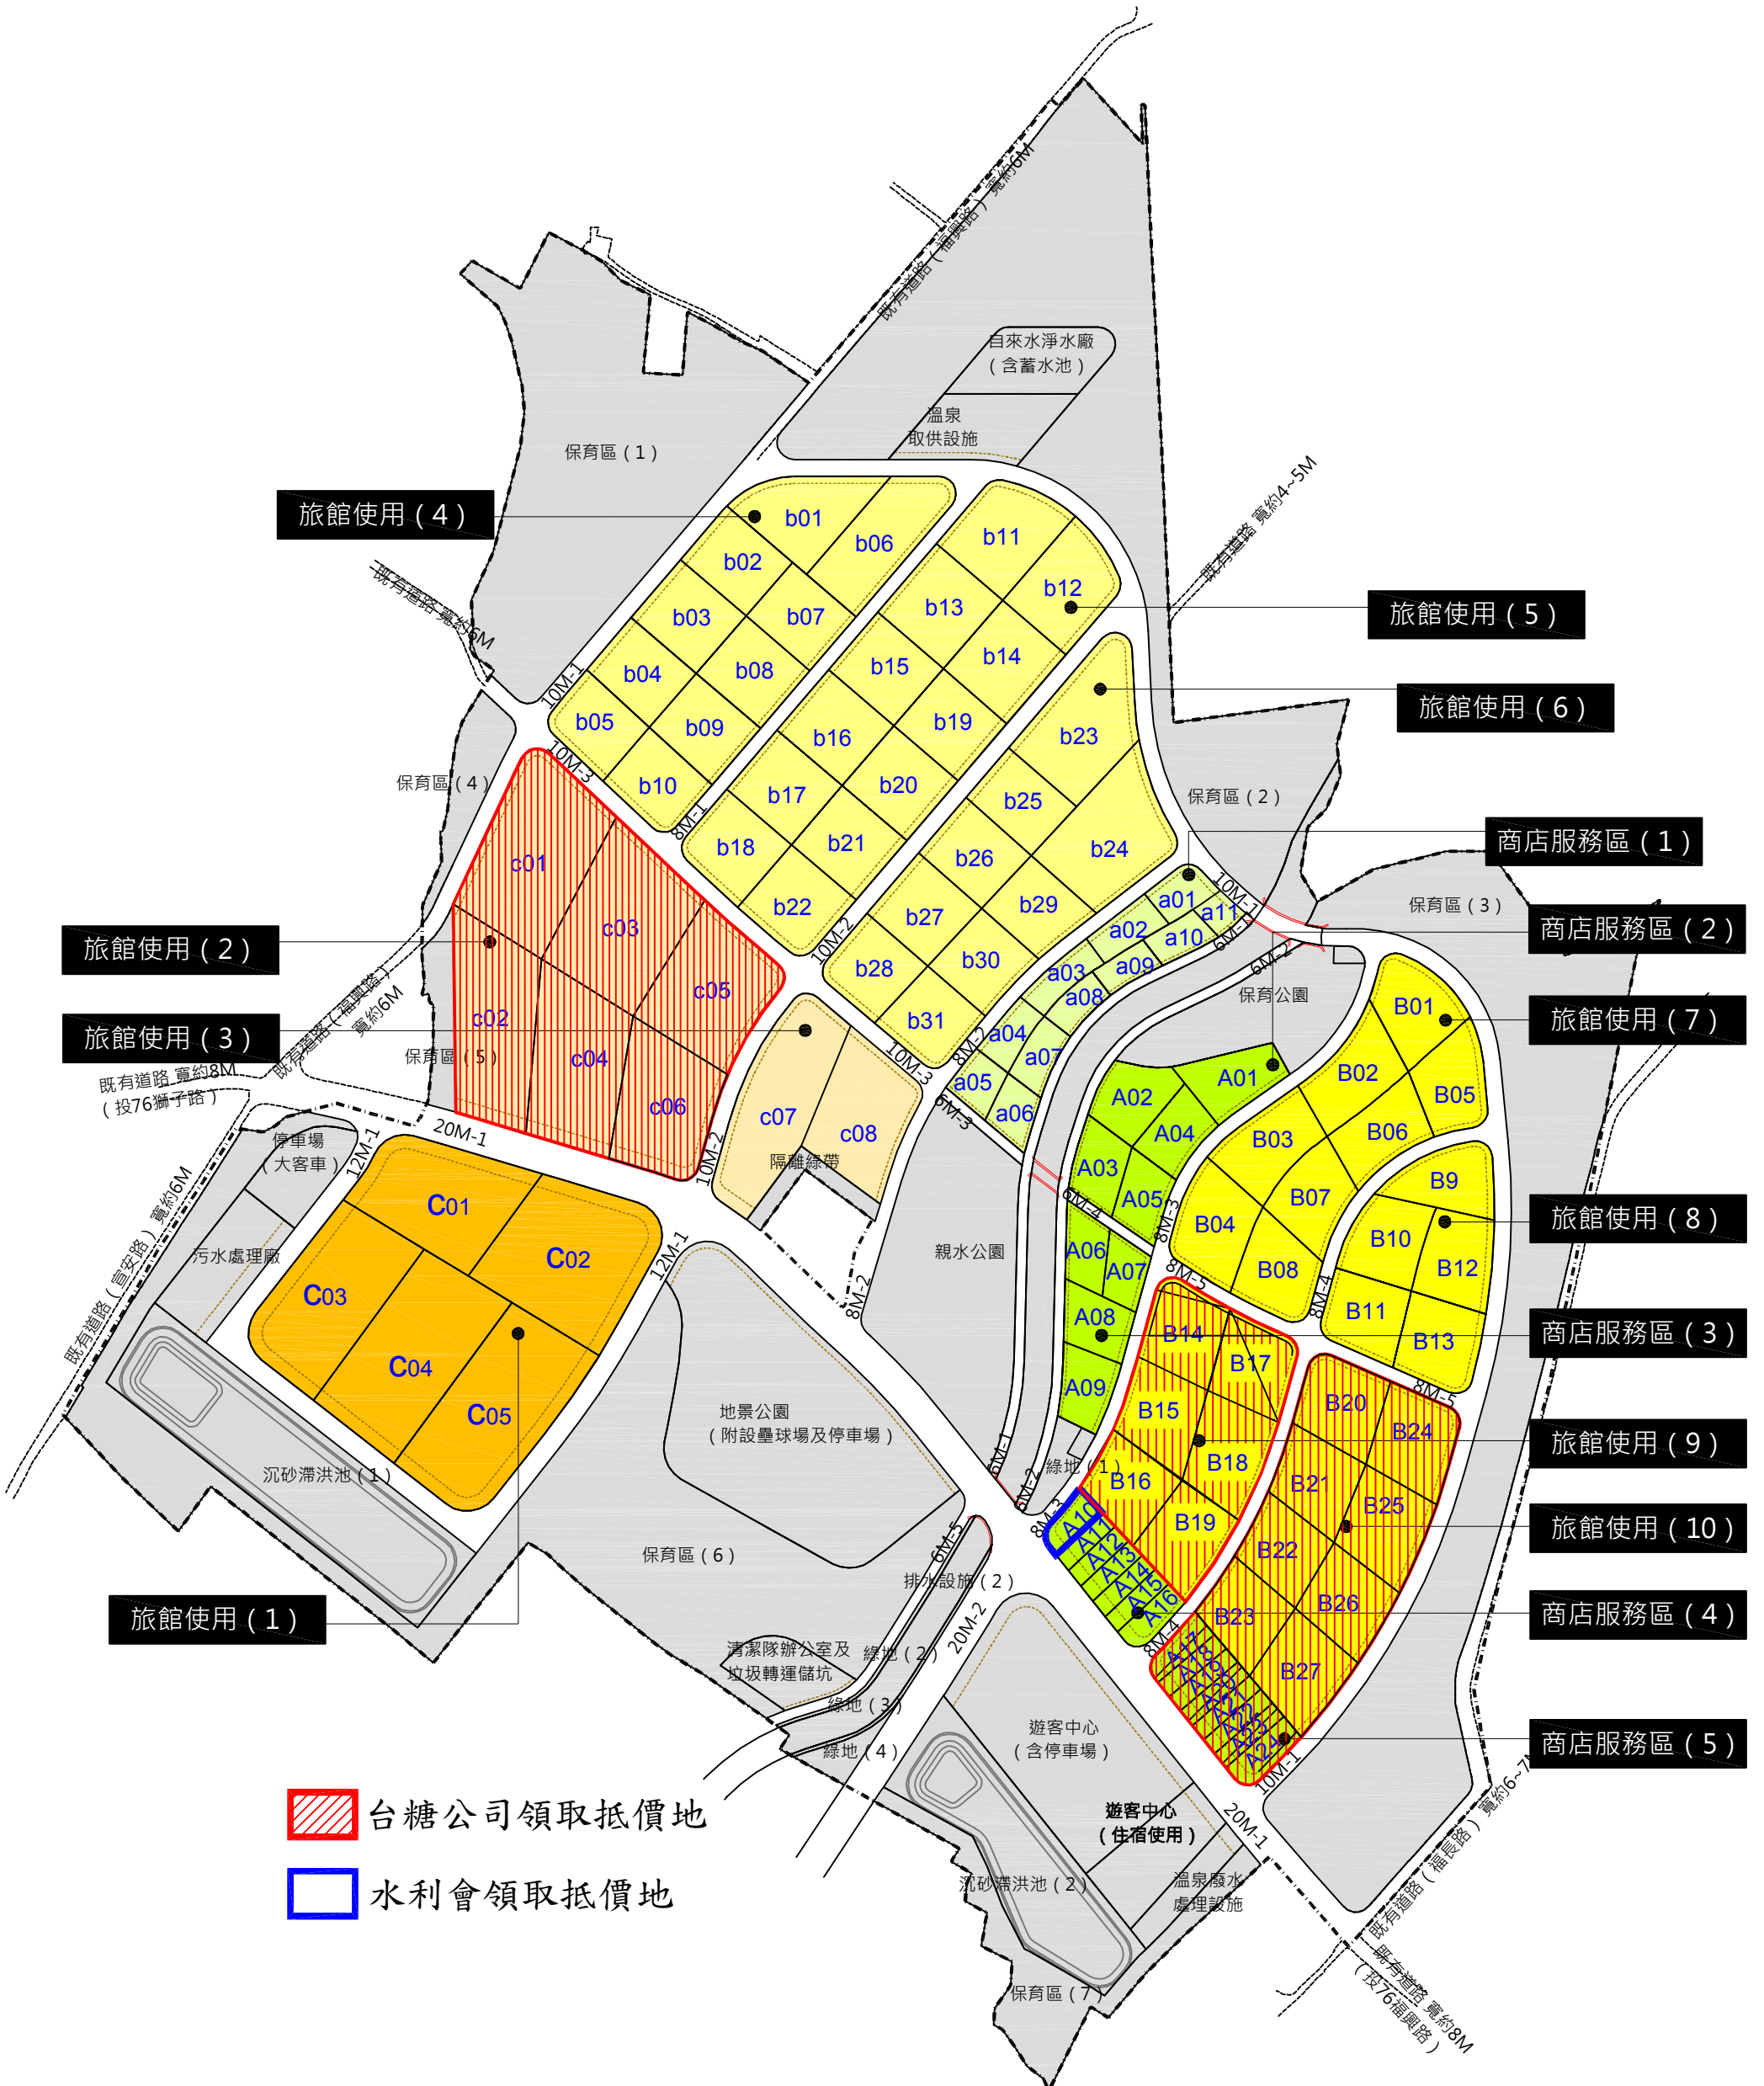

南投埔里福興農場段徵收開發後規劃位置圖

- 台糖公司領取抵價地
- 水利會領取抵價地