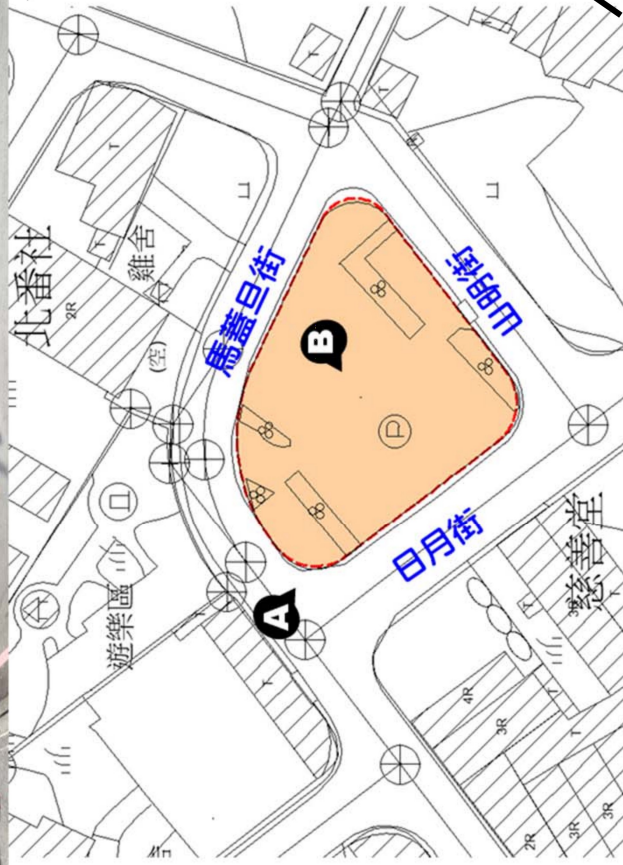

基地位置

現況探索

- ◆ 位置：緊臨伊達邵商店街
- ◆ 使用分區：市場用地
- ◆ 地號：魚池鄉水社段709地號
- ◆ 基地面積：945m²(約286坪)